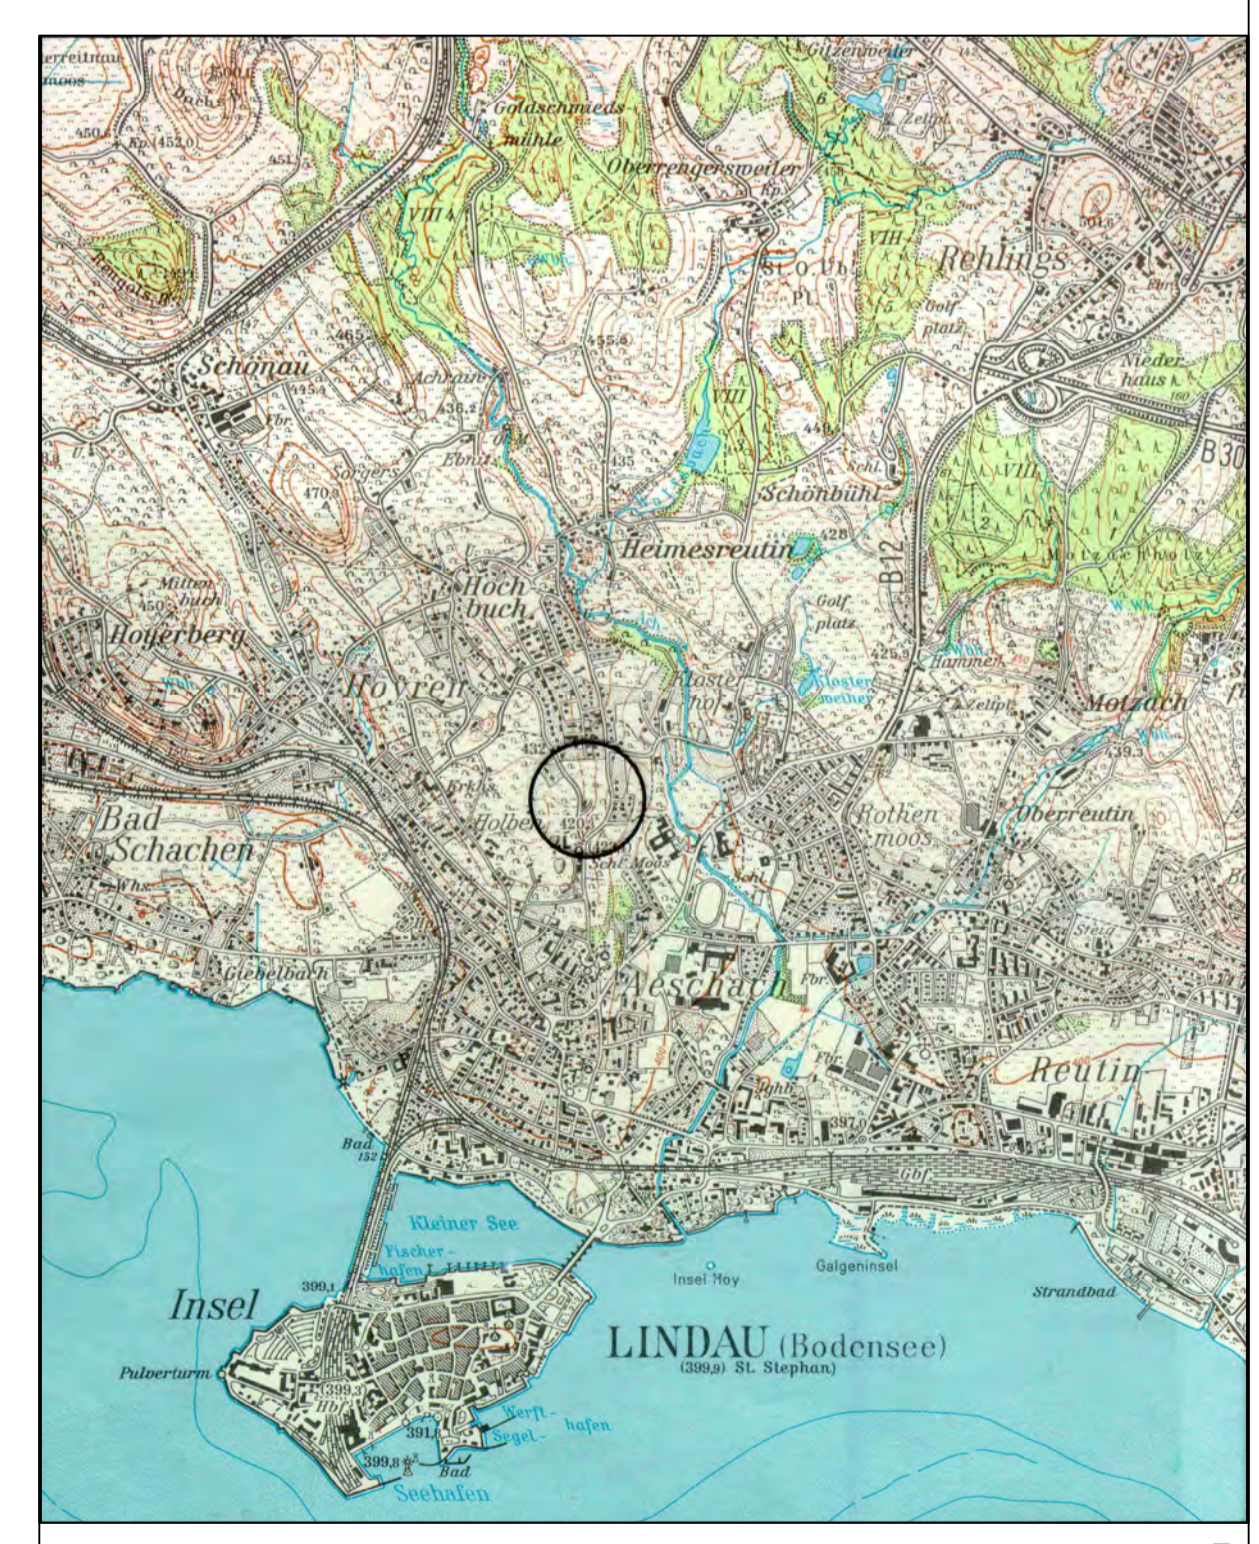

Auszug aus dem Internet

STADT LINDAU Auszug aus dem Internet
BEBAUUNGSPLAN NR. 54
"SCHNEEBERGHALDE"

M 1 : 500
 PLAN AUFGESTELLT AM: 04. 03. 1998
 PLAN GEÄNDERT AM: 28. 07. 1998