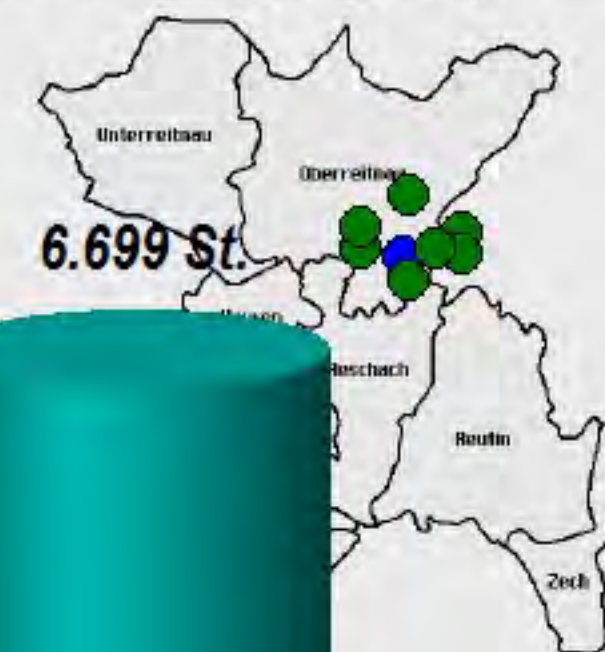

# Bürgerentscheide am 22. Juli 2012

Vorläufiges Endergebnis

Stimmenanteile in Prozent (%)

Wahlbeteiligung 26,6%

3.862 St.

Quorum

48,7%  
2.080 St.

Ja Bürger